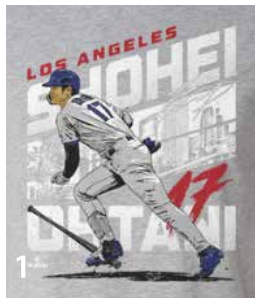

* プリントは前面のみです

サイズ表	S	M	L	XL
Tシャツ 着丈	71	73	76	78
胸囲	96	104	111	121
サイズ表	YXS	YS	YM	YL
Junior Tシャツ着丈	53	56	60	60
胸囲	79	86	94	94

■ Tシャツ 綿 100%
■ 印刷の都合上 実際の商品と多少色が異なる場合があります。

MADE IN THE U.S.A

	YXS	YS	YM	YL
1				
2				
3				
4				
5				
6				
7				
8				
9				
	YXS	YS	YM	YL
10				
11				
12				
13				
14				
15				
16				
17				
18				
19				

	S	M	L	XL
1				
2				
3				
4				
5				
6				
7				
8				
9				
	S	M	L	XL
10				
11				
12				
13				
14				
15				
16				
17				
18				
19				

500LEVEL専用注文書 FAX:0465-64-1498		お客様名	様	合計枚数
お取扱店名		●ご住所 〒		
ご担当者名		●お電話番号		
ご発注日		●FAX/Eメール		
年	月	日