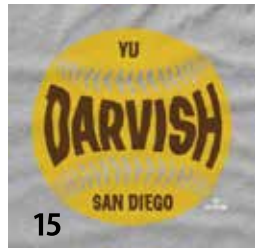

SAN DIEGO

ダルビッシュ有 Tシャツ 専用注文書

	S	M	L	XL
11				
12				
13				
14				
15				
16				

ジュニア用Tシャツ

サイズ表	YXS	YS	YM	YL
Tシャツ着丈	53	56	60	60
胸囲	79	86	94	94

YXS YS YM YL

11				
12				
13				
14				
15				
16				

500LEVEL専用注文書 FAX:0465-64-1498		お客様名	様	合計枚数
お取扱店名		●ご住所 〒		
ご担当者名		●お電話番号		
ご発注日		●FAX/メール		
年	月	日