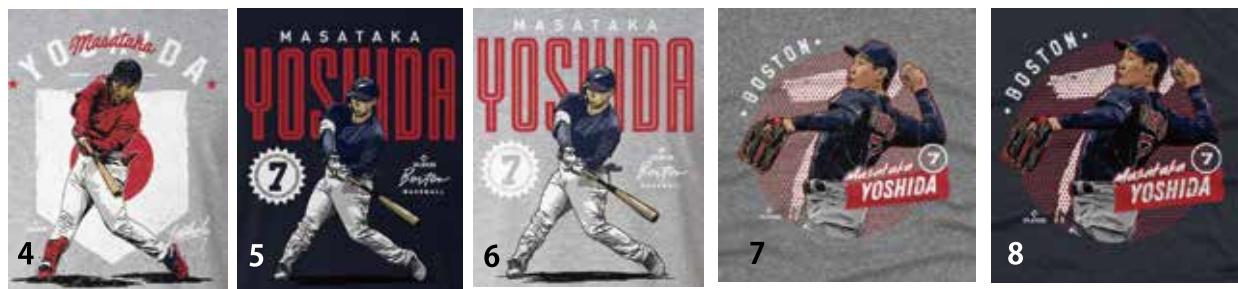

◆Tシャツ

*プリントは前面のみです

サイズ表	S	M	L	XL
Tシャツ 着丈	71	73	76	78
胸囲	96	104	111	121

■Tシャツ 綿100%
■印刷の都合上 実際の商品と多少色が異なる場合があります。

ジュニア用Tシャツ

サイズ表	YXS	YS	YM	YL
Tシャツ着丈	53	56	60	60
胸囲	79	86	94	94

CHICAGO

鈴木誠也 今永昇太 Tシャツ 専用注文書

◆Tシャツ

500LEVEL専用注文書 FAX:0465-64-1498

お客様名	様	合計枚数
●ご住所 〒		
●お電話番号		
●FAX/メール		

お取扱店名

ご担当者名

ご発注日

年 月 日

	S	M	L	XL
1				
2				
3				
4				
5				
6				
7				
8				
9				
	YXS	YS	YM	YL
1				
2				
3				
4				
5				
6				
7				
8				
9				
	S	M	L	XL
10				
11				
12				
13				
14				
15				
16				
17				
18				
19				
20				
21				
22				
	YXS	YS	YM	YL
10				
11				
12				
13				
14				
15				
16				
17				
18				
19				
20				
21				
22