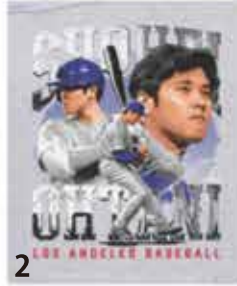

◆パーカー
トレーナー

1

MADE
IN
THE
U.S.A

* プリントは前面のみです

サイズ表	S	M	L	XL
トレーナー 着丈	71	73	76	78
胸囲	96	104	111	121

■トレーナー 綿50% ポリエステル50%
■印刷の都合上 実際の商品と多少色が異なる場合があります。

	S	M	L	XL
1				
2				
3				
4				
5				
6				
7				
8				
9				
	S	M	L	XL
10				
11				
12				
13				
14				
15				
16				
17				
18				
19				
	S	M	L	XL
20				
21				
22				
23				
24				
	S	M	L	XL

500LEVEL専用注文書 FAX:0465-64-1498

お客様名	様	合計枚数
●ご住所 〒		
●お電話番号		
●FAX/EMAIL		

お取扱店名	
ご担当者名	
ご発注日	年 月 日