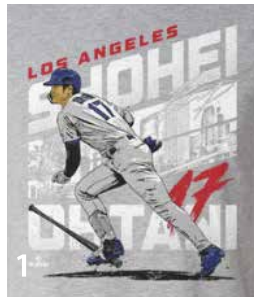

MADE IN THE U.S.A

5

1

2

3

* プリントは前面のみです

サイズ表	S	M	L	XL
Tシャツ 着丈	71	73	76	78
胸囲	96	104	111	121
サイズ表	YXS	YS	YM	YL
Junior Tシャツ着丈	53	56	60	60
胸囲	79	86	94	94

■ Tシャツ 綿 100%

■ 印刷の都合上 実際の商品と多少色が異なる場合があります。

MADE IN THE U.S.A

4

5

6

7

8

9

10

11

12

13

14

15

16

17

18

19

	YXS	YS	YM	YL
1				
2				
3				
4				
5				
6				
7				
8				
9				
	YXS	YS	YM	YL
10				
11				
12				
13				
14				
15				
16				
17				
18				
19				

	S	M	L	XL
1				
2				
3				
4				
5				
6				
7				
8				
9				
	S	M	L	XL
10				
11				
12				
13				
14				
15				
16				
17				
18				
19				

500LEVEL専用注文書 FAX:0465-64-1498

お客様名	様	合計枚数
●ご住所 〒		
●お電話番号		
●FAX/Eメール		

お取扱店名	
ご担当者名	
ご発注日	年 月 日