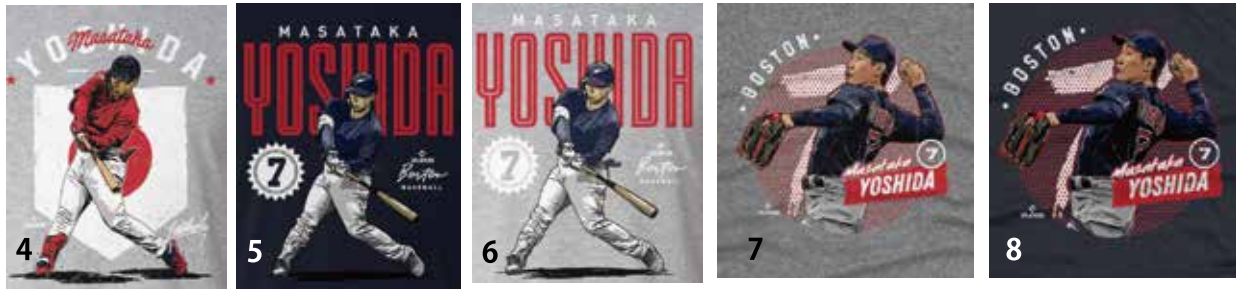

お取扱店名	
ご担当者名	
ご発注日	年 月 日

◆Tシャツ

*プリントは前面のみです

サイズ表	S	M	L	XL
Tシャツ 着丈	71	73	76	78
胸囲	96	104	111	121

■Tシャツ 綿100%
■印刷の都合上 実際の商品と多少色が異なる場合があります。

ジュニア用Tシャツ

サイズ表	YXS	YS	YM	YL
Tシャツ着丈	53	56	60	60
胸囲	79	86	94	94

CHICAGO